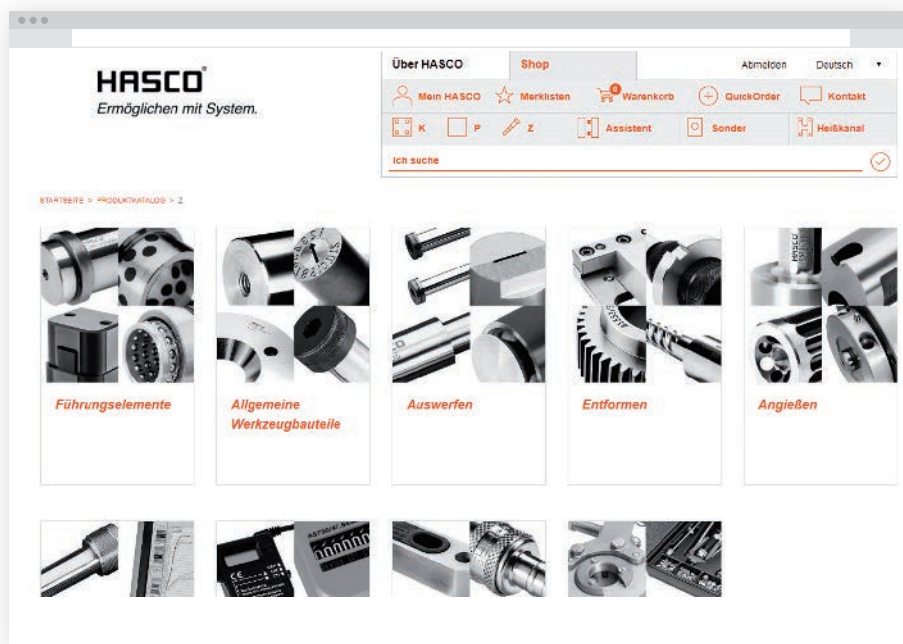

**go** HASCO®

*Das Portal  
für den  
Formenbau*

Update 2018

***Mehr Zeit  
für andere  
Dinge.***

**HASCO®**

*Ermöglichen mit System.*

# Treffer.

Seit dem Start hat sich [www.hasco.com](http://www.hasco.com) zum modernsten und leistungsstärksten Online-Portal der Branche entwickelt. HASCO greift Ideen aus dem Markt auf, setzt sie schrittweise in innovative Tools um und gestaltet den Konstruktions- und Einkaufsprozess dadurch deutlich einfacher und agiler.

## **Intelligente HASCO Produktsuche.**

- Mit wenigen Klicks finden Sie unter 100.000 HASCO Produkten treffsicher den Artikel, den Sie suchen.
- Leistungsstarke Produktnavigation mit umfangreicher Volltextsuche
  - Filterung nach 30 Produkteigenschaften

# Vereinfachung Ihres Einkaufsprozesses.

Direkte Kostenermittlung durch einfache Tools – von Normprodukten bis zu Sonderanfertigungen.

- Verfügbarkeitsprüfung auf einen Blick
- Stücklisten generieren, uploaden und Produkte sofort bestellen
- Speichern von Merklisten
- Individuelle Gestaltung von Typenschildern zur einfachen Werkzeug-Kennzeichnung