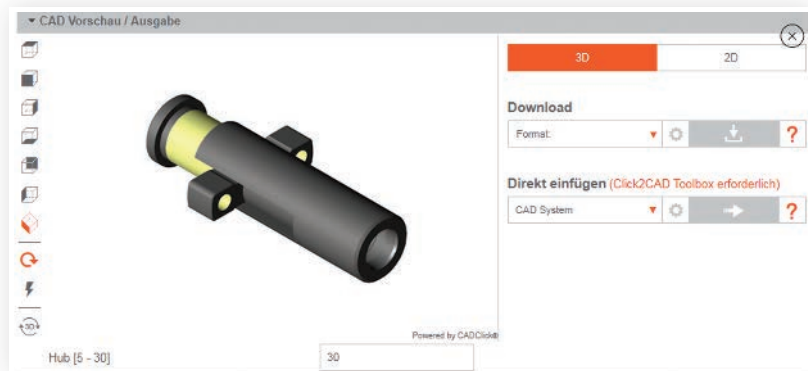

Download von CAD-Daten.

Sie haben die Wahl – im HASCO-Portal sind über 40 verschiedene CAD-Systemversionen hinterlegt.

- Direkt-Einfüge-Treiber für viele CAD-Systeme
- Nutzung verschiedener Austauschformate
- Konfigurierbare Produkte

Schnelle und zuverlässige Lieferung.

Wir ermöglichen höchste Transparenz und Einfachheit für Ihre Logistik.

- Auslieferung an alle Standorte weltweit
- Frachtkostenfrei innerhalb der EU, in die Schweiz, nach Norwegen und in die Türkei
- Einfache Sendungsverfolgung für registrierte Nutzer im Portal
- Auf Wunsch auftragsbezogene Produktetikettierung

Shop

Über HASCO

Läuft.

Alles in einem System.

Das neue HASCO-Portal vereint Unternehmenswebsite und Shop unter einer Adresse – www.hasco.com.

- Alle Informationen, Innovationen und Services
- Formen konfigurieren, kalkulieren und bestellen
- Schnell, einfach, übersichtlich, komplett