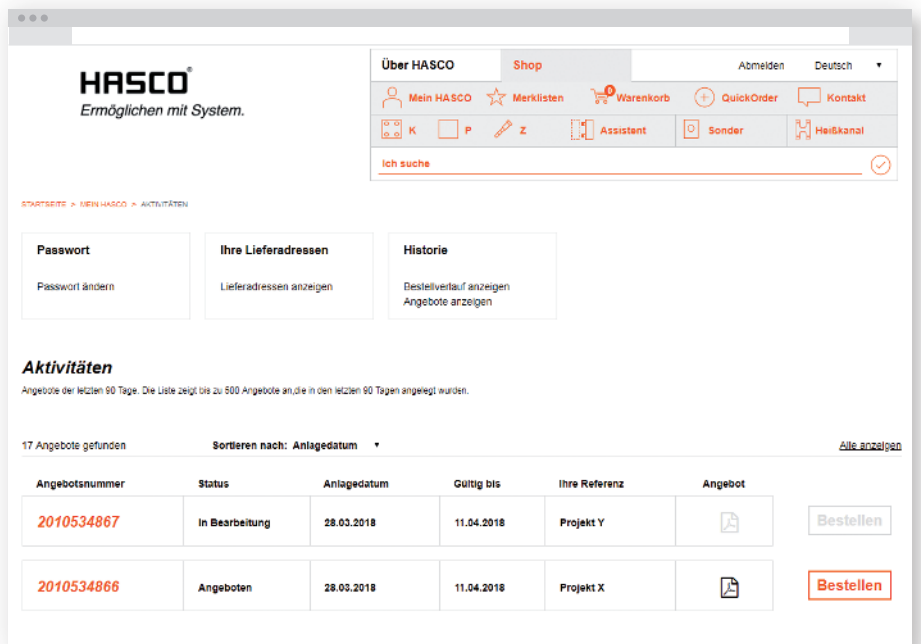

# Vereinfachung Ihres Einkaufsprozesses.

Direkte Kostenermittlung durch einfache Tools – von Normprodukten bis zu Sonderanfertigungen.

- Verfügbarkeitsprüfung auf einen Blick
- Stücklisten generieren, uploaden und Produkte sofort bestellen
- Speichern von Merklisten
- Individuelle Gestaltung von Typenschildern zur einfachen Werkzeug-Kennzeichnung

# Wunschkonfiguration auf Knopfdruck.

Mit dem leistungsstarken HASCO-Formaufbauassistenten konfigurieren Sie Ihre Form so schnell und einfach wie noch nie – in nur 5 Schritten sind Sie am Ziel.

- Komplettes Sortiment einbaufertiger Systemkomponenten
- Übersichtlicher Konstruktionsprozess
- Layout Editor für die Konfiguration individueller Formaufbauten

# Live-Abfrage von Angebot und Auftrag.

Als registrierter Nutzer sind Sie unter „Mein HASCO“ jederzeit rundum informiert.

- Laufende Anfragen und Bestellungen komplett im Überblick
- Angebote einfach online bestellen
- Bestellwiederholungen per Klick