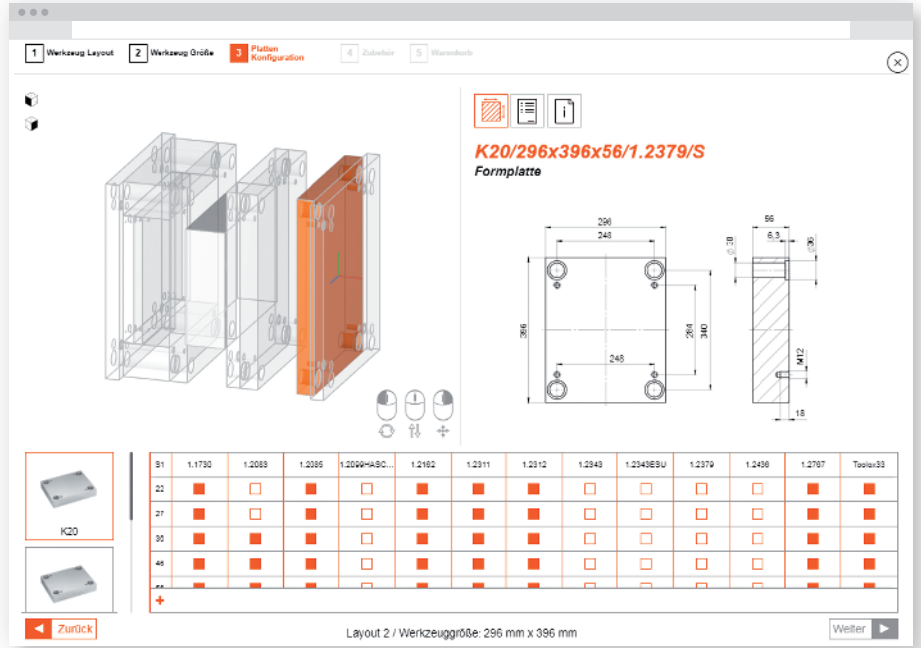

Vereinfachung Ihres Einkaufsprozesses.

Direkte Kostenermittlung durch einfache Tools – von Normprodukten bis zu Sonderanfertigungen.

- Verfügbarkeitsprüfung auf einen Blick
- Stücklisten generieren, uploaden und Produkte sofort bestellen
- Speichern von Merklisten
- Individuelle Gestaltung von Typenschildern zur einfachen Werkzeug-Kennzeichnung

Warenkorb