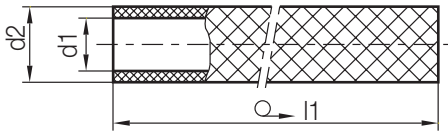

Z850 /...

PVC-Schlauch, transparent - blau, mit Gewebeeinlage
Plastic hose, transparent - blue, textile reinforced
Tuyau en PVC, transparent - bleu, avec armature textile

Mat.: PVC

Medium	max. C°
Luft/air/air	60
Öl/oil/huile	-
Wasser/water/eau	60

style	p [bar]	min. r	l1	d2	d1	Nr./No.
Transparent, blau	19	35	25000	15	9	Z850/ 9
Transparent, blue	15	60		20	13	13
Transparent, bleu	12	90		26	19	19